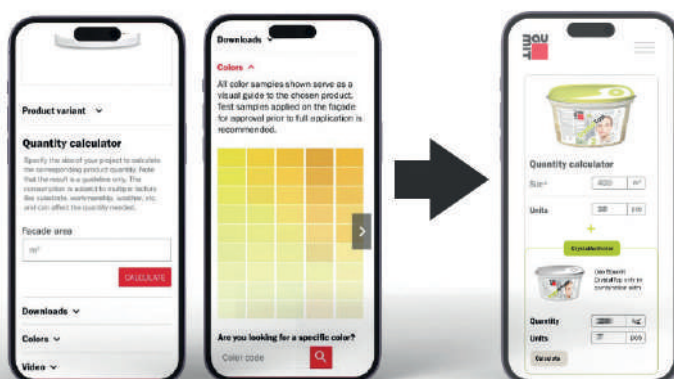

BAUMIT КРИСТАЛСЕТ

Baunit CrystalTop / Баумит КристалТоп

Baunit КристалТоп е завршен малтер на Baunit КристалСет. Неговата уникатна површина е природна, дише и се должи на Кристалниот ефект особено отпорен на нечистотија и е многу издржлив.

- највисока заштита од нечистотија
- извонредна издржливост
- природен и исклучително дишечки

2/2

извонредна
издржливост

CrystalTop	K 2.0 mm
Потрошувачка:	Приближно 2.9 kg/m²
Покривност:	Приближно 8.6 m²/канта
Пакување:	25 kg канта, 1 палета = 32 канти = 800 kg
EAN број:	0000000000000

CrystalTop	K 1.5 mm
Потрошувачка:	Приближно 2.5 kg/m²
Покривност:	Приближно 10 m²/канта
Пакување:	25 kg канта, 1 палета = 32 канти = 800 kg
EAN број:	0000000000000

CrystalTop	K 3.0 mm
Потрошувачка:	Приближно 3.9 kg/m²
Покривност:	Приближно 6.4 m²/канта
Пакување:	25 kg канта, 1 палета = 32 канти = 800 kg
EAN број:	0000000000000

CrystalTop	K 1.0 mm
Потрошувачка:	Приближно 2.0 kg/m²
Покривност:	Приближно 12.5 m²/канта
Пакување:	25 kg канта, 1 палета = 32 канти = 800 kg
EAN број:	0000000000000

CrystalTop	R 2.0 mm
Потрошувачка:	Приближно 2.6 kg/m²
Покривност:	Приближно 9.6 m²/канта
Пакување:	25 kg канта, 1 палета = 32 канти = 800 kg
EAN број:	0000000000000

КРИСТАЛСЕТ КАЛКУЛАТОР ЗА КОЛИЧИНА

Калкулатор за количина

Паметниот КристалСет калкулатор ви помага да нарачате вистинска количина на единици КристалСет и КристалАктиватор. Само внесете ја големината на вашиот проект и калкулаторот ќе ја заврши работата!
crystal.baunit.com

Со QR кодот
до КристалСет
единица калкулатор

Повеќе видеа на:
baunit.xxx/xxx.xxx.xxx