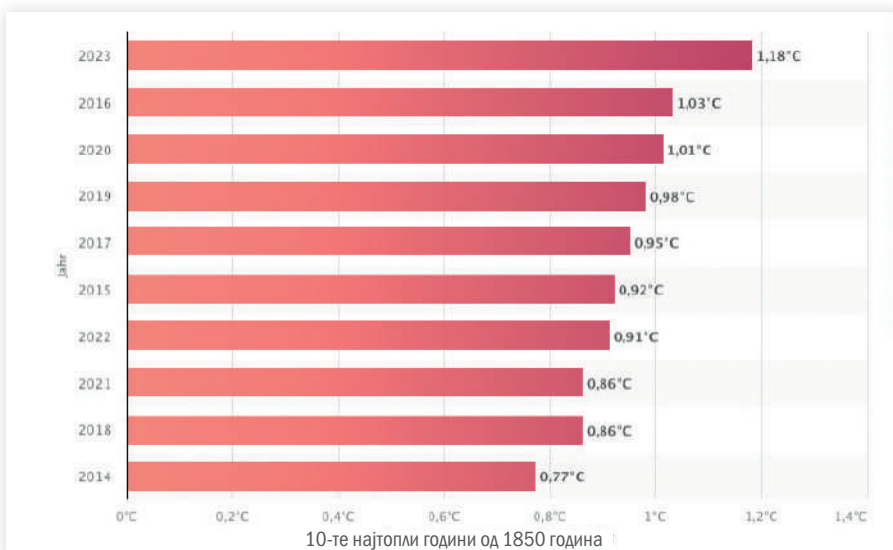

Иновацијата: Baumit го стабилизира средството за врзување

Baumit ги подобрува познатите предности на минералните малтери со тоа што нуди подготвена за