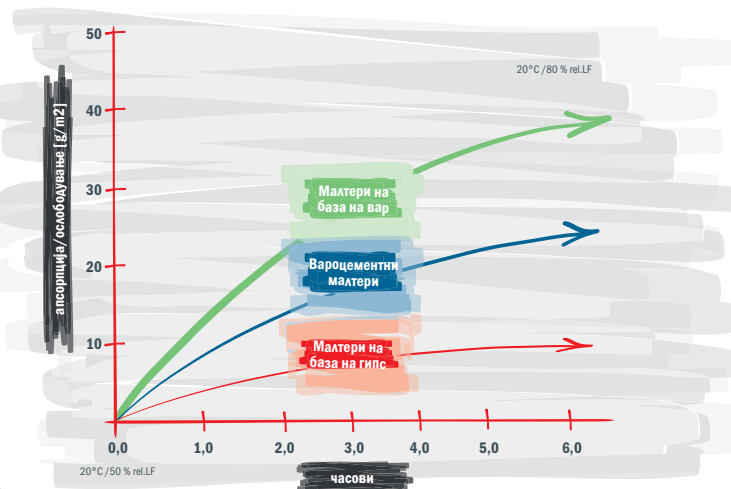

Совршена внатрешна клима

Акустика на просторијата: Инспекциите во истражувачкиот парк ВИВА покажаа позитивна перцепција за акустиката на просторијата малтерисана со Ваумит Клима малтерот во споредба со просториите што беа само исполнети. Малтерот го зголемува квалитетот на живеење и создава основа за пријатно животното искуство.

Изглед: Дури и во внатрешноста, малтерот нуди идеална основа за последователни премази и визуелно привлечен изглед.

Клима во просторијата: Внатрешниот малтер обично е поврзан со сидот за целиот „живот на куќата“. Ова има значително влијание врз климата во просторијата, при што варовно-цементните малтери се далеку подобри од гипсените малтери. Ваумит Клима малтерот е најдобар за здрава клима во просторијата, бидејќи ниту еден друг малтер за внатрешни работи не може да апсорбира и ослободи толку многу влага за кратко време и на тој начин постојано да ја регулира климата на просторот за живеење.

МЕРЕЊЕ НА СОРПЦИЈА НА ВНАТРЕШНИ МАЛТЕРИ